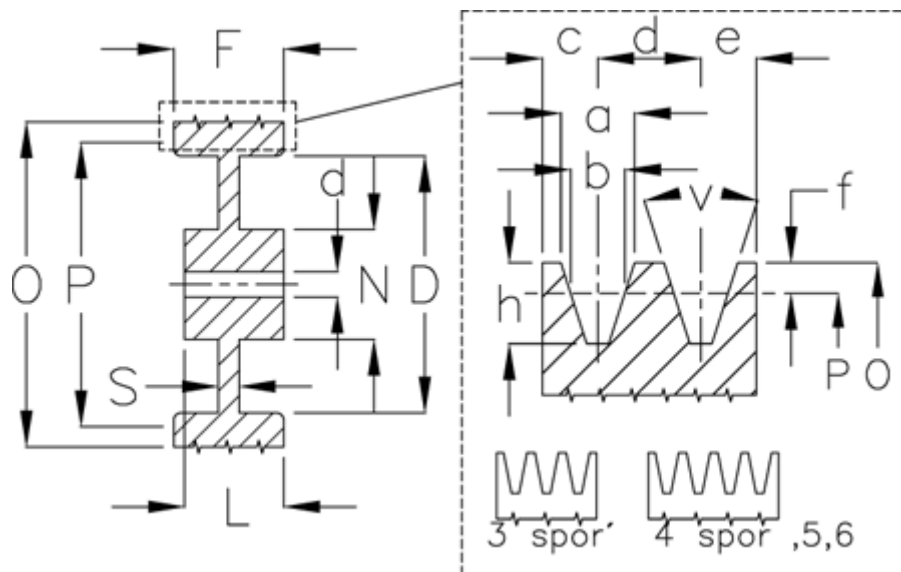

Varenummer: 60410220003
 Beskrivelse: Uboret kileremsskive C 200/3

Mål

Antal spor = 3	S = 25
D = 143	Type = C
d = 20	
F = 85.0	
L = 65	
N = 86	
O = 209.6	
P = 200	